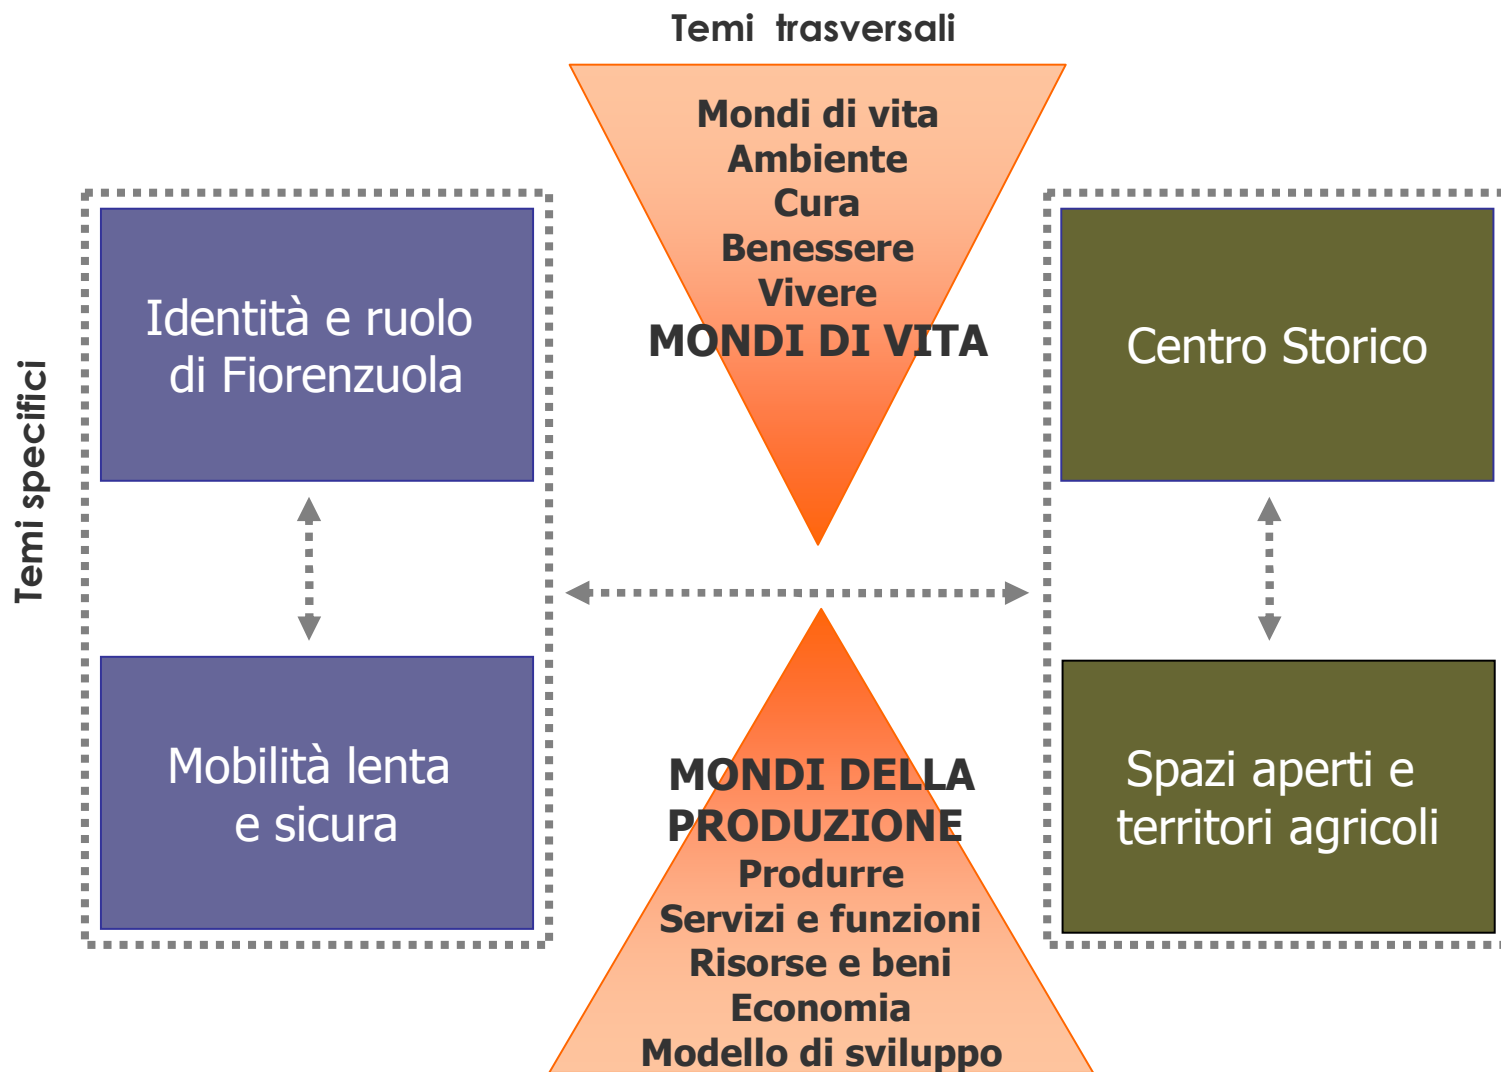

PROCESSO PARTECIPATIVO DI ISEO PER IL PIANO DI GOVERNO DEL TERRITORIO

ISEO, 12 APRILE 2007

PROF. GIORGIO FERRARESI

LABORATORIO DI PROGETTAZIONE ECOLOGICA DEL TERRITORIO - DIAP - POLITECNICO DI MILANO

SCHEMA DI INTERAZIONE GENERALE

Le aree tematiche dei Tavoli progettuali

Struttura degli incontri tematici

SCHEMA DEL PROCESSO PARTECIPATIVO DI ISEO