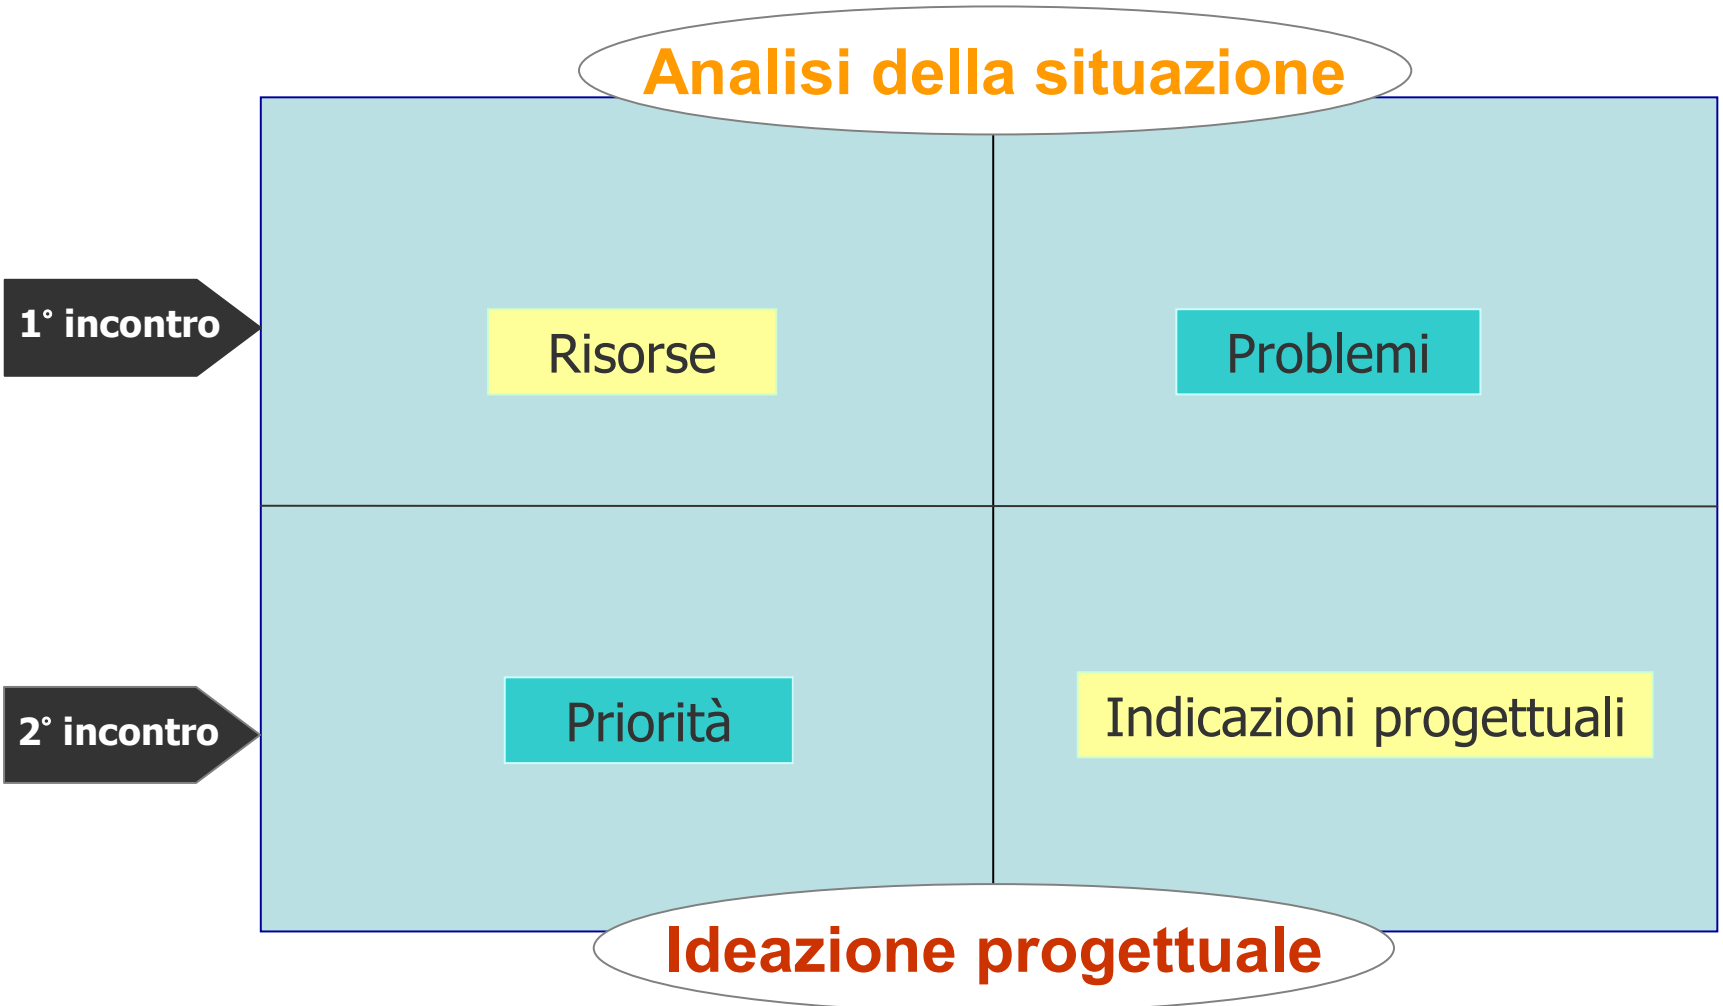

PROCESSO PARTECIPATIVO DI ISEO PER IL PIANO DI GOVERNO DEL TERRITORIO

ISEO, 12 APRILE 2007

PROF. GIORGIO FERRARESI

LABORATORIO DI PROGETTAZIONE ECOLOGICA DEL TERRITORIO - DIAP - POLITECNICO DI MILANO

SCHEMA DI INTERAZIONE GENERALE

Le aree tematiche dei Tavoli progettuali

Struttura degli incontri tematici

SCHEMA DEL PROCESSO PARTECIPATIVO DI ISEO