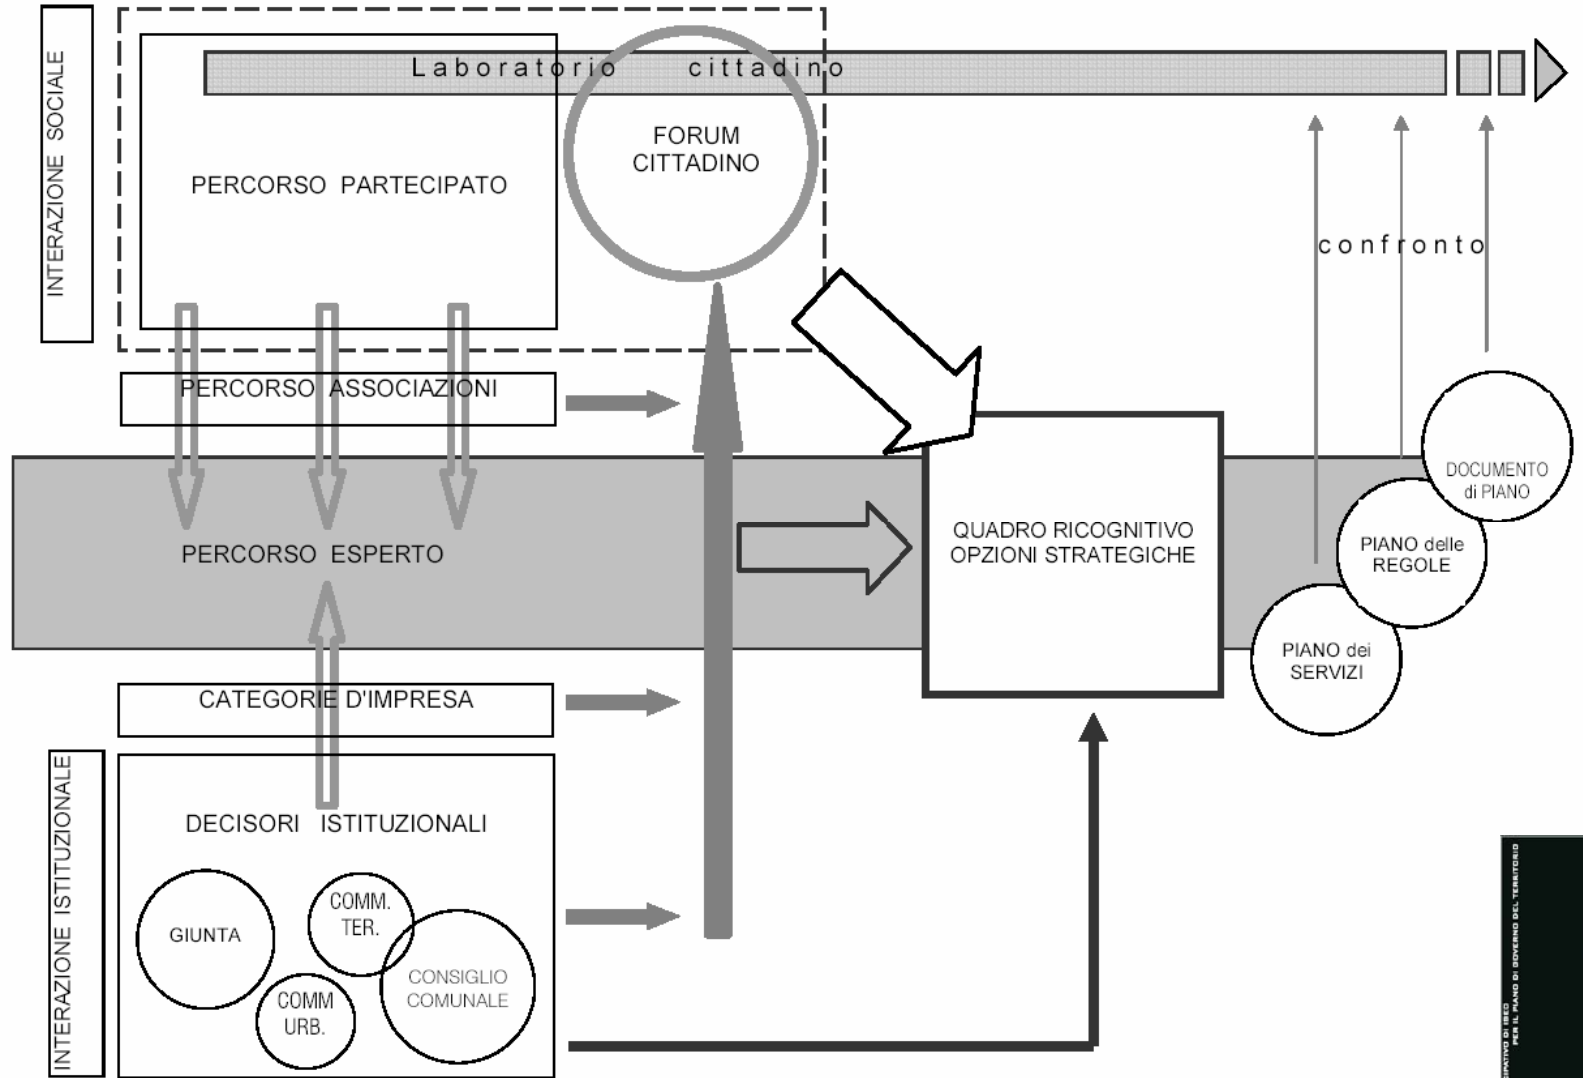

PROCESSO PARTECIPATIVO DI ISEO PER IL PIANO DI GOVERNO DEL TERRITORIO

ISEO, 12 APRILE 2007

PROF. GIORGIO FERRARESI

LABORATORIO DI PROGETTAZIONE ECOLOGICA DEL TERRITORIO - DIAP - POLITECNICO DI MILANO

SCHEMA DI INTERAZIONE GENERALE

Le aree tematiche dei Tavoli progettuali

Struttura degli incontri tematici

SCHEMA DEL PROCESSO PARTECIPATIVO DI ISEO